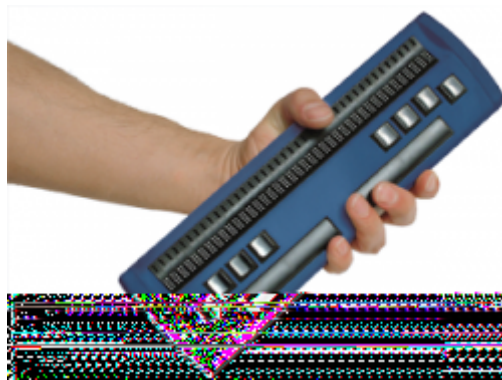

Afficheur braille HandyTech Easy Braille 40

photo afficheur easy braille 40

Super compact et facile à prendre en main

En dépit de sa taille réduite, Easy Braille est un afficheur braille hautement fonctionnel. Grâce à sa connexion USB ou Bluetooth (optionnelle), Easy Braille ne nécessite ni batterie, ni câble d'alimentation encombrants.

Easy Braille est équipé de 40 cellules piézoélectriques braille. Chacune d'elle est dotée d'un curseur routine permettant de placer le curseur à l'endroit où se trouvent vos doigts au cours de la lecture en braille. De plus, Easy Braille dispose de 2 touches de navigation et de 8 touches de fonctions, ces dernières étant disposées de manière à être utilisées pour la saisie braille.

Une complémentarité parfaite

Easy Braille peut être utilisé en conjonction avec un ordinateur portable ou avec [la machine à lire Sophie](#). Couplé avec un PC fixe ou portable, Easy Braille convertit en braille les informations affichées à l'écran. Afin de piloter l'afficheur braille, une revue d'écran est nécessaire et cette dernière, outre le suivi braille, pourvoit donc l'utilisateur d'un support vocal supplémentaire. La combinaison avec le système de lecture Sophie permet, en quelques secondes, de convertir en braille un texte imprimé. Sophie reconnaît n'importe quels documents imprimés tels que des livres, des magazines, des lettres et les retranscrit vocalement ou en braille par le biais d'Easy Braille.

Ergonomiquement optimisé

Easy Braille a été conçu pour être ergonomique. Ces cellules braille sont concaves afin de s'adapter à la forme naturelle des doigts. Ces cellules brailles Handy Tech permettent une lecture du braille