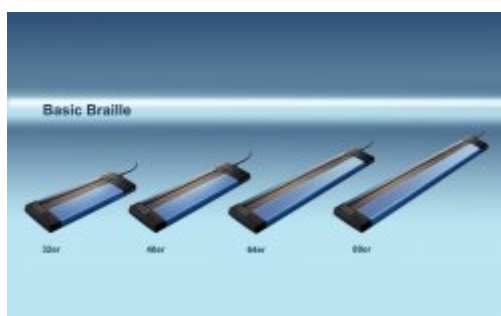

Afficheur Braille - HandyTech Basic Braille

Avec La gamme Basic Braille de HandyTech , nous vous proposons des afficheurs Braille de qualité à des prix attractifs. Ils n'en ont pas moins été conçus pour être robustes, ergonomiques et durables. Se déclinant en 40, 64 ou 80 cellules, elle s'adapte aux demandes de chacun, que ce soit pour une utilisation mobile ou sédentaire, à la maison comme en milieu professionnel. Leur design compact et ergonomique ainsi que leur conception dans un solide alliage d'aluminium et plastique de qualité supérieure, démontrent encore une fois le savoir-faire dont HandyTech fait preuve depuis de nombreuses années

Facile à utiliser

Lisez d'une main tout en naviguant avec l'autre. Dotée de seulement 3 touches placées de chaque côté de la barrette Braille, la prise en main de Basic Braille est immédiate. Les routine curseurs intégrées à chaque cellule Braille vous permettent de positionner votre curseur n'importe où dans votre texte. Parce que la qualité d'un afficheur Braille dépend essentiellement de ses cellules Braille, Un soin particulier a été apporté quant au choix de celle-ci, ce qui confère à la gamme Basic Braille des points Braille fermes et irrécupérables.

Une gamme de possibilité

Choisissez le modèle qui vous convient. Le design flexible de Basic Braille a permis de créer des afficheurs couvrant un large éventail d'utilisations. Ainsi, la version 40 cellules sera parfaite pour accompagner votre ordinateur portable ou fixe, tandis que les versions 64 ou 80 caractères seront le complément idéal à un poste de travail professionnel, optimisant ainsi votre confort et votre productivité . Et pour encore plus de mobilité, associé à un smartphone compatible, la version 40 cellules pourra devenir un périphérique de lecture portable à part entière par l'intermédiaire de la connectivité Bluetooth optionnelle sur toute la gamme.