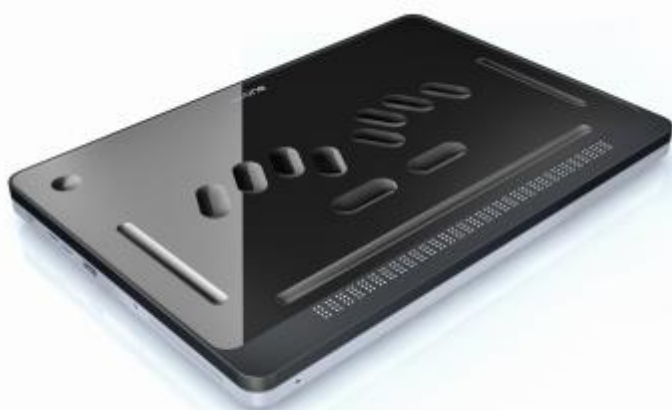

## Tablette tactile Braille - InsideOne

InsideOne est un produit unique, alliant esthétique, performance technologique et ergonomie au service des déficients visuels, tout en s'inscrivant dans une approche partagée entre voyant et non-voyant afin d'appréhender efficacement un quotidien qui nous concerne tous, la communication et la création dans l'échange numérique.

### Un concept inédit

InsideOne est la première tablette adaptée combinant le braille, le vocal et la technologie tactile dans un seul et même appareil. L'ensemble, pas plus grand qu'une feuille de papier, comprend une barrette braille de 32 cellules intégrée dans une surface tactile en verre, creusée afin de matérialiser les touches d'un clavier braille et des zones de contrôle tactiles spécifiques aux déficients visuels.

### **l'innovation en performance comme en apparence**

Parce que la performance dépend aussi de la conception matérielle, InsideOne a été fabriqué dans des matériaux reconnus pour leur robustesse par de grandes enseignes telles qu'Apple ou encore Samsung. Ainsi, l'écran et la surface tactile sont en verre [Gorilla Glass®](#) et la coque est quant à elle en aluminium [anodisé](#), vous garantissant une durabilité optimale de l'appareil, tout en préservant les technologies de pointe qu'il renferme.