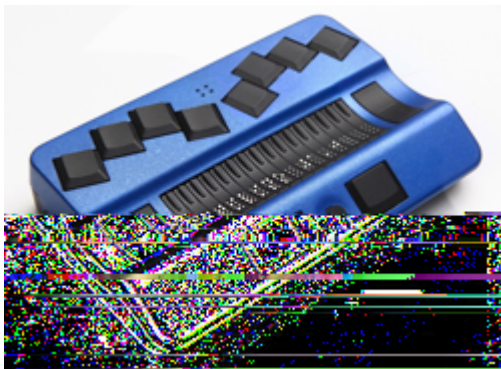

Afficheur et bloc-notes braille - HandyTech Actilino

Actilino est un bloc-notes braille super-compact. Ses 16 cellules piézo-électriques en céramique et son clavier braille (Perkins) particulièrement silencieux en font un compagnon idéal au quotidien. L'affichage braille s'effectue en temps réel et est de surcroît accompagné de la lecture par synthèse vocale lorsqu'Actilino est connecté à un ordinateur. Actilino est synonyme d'accessibilité. Saisissez vos notes sur votre Actilino et transférez-les tout simplement par Bluetooth sur votre smartphone ou sur votre ordinateur sans qu'il soit nécessaire d'installer un logiciel quelconque. Grâce au microphone intégré, vous êtes à même de communiquer via Skype, FaceTime ou WhatsApp. Actilino est équipé d'une technologie unique de reconnaissance de la position des doigts. Par le biais de la technologie brevetée ATC® développée par Handy Tech, vous pouvez manier cette plage braille comme par exemple l'écran tactile d'une tablette. De plus, ATC (Active Tactile Control) garantit un confort de lecture hors pair : lorsque vos doigts ont lu les derniers caractères braille, la portion de texte suivante est automatiquement affichée. Que ce soit en déplacement ou à la maison, pour le travail ou pour le plaisir, Actilino est à votre service.

Lecture en continu

Actilino est la liseuse électronique par excellence pour les non-voyants. Sa mémoire, une carte micro-SD, peut accueillir des milliers d'ouvrages. Vous ne vous trouverez plus jamais à court de livres. Sans parler du confort de lecture que procure Actilino : lire des heures et des heures sans touche de défilement !