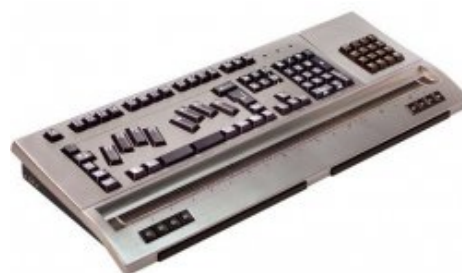

Photo Modular braille

Les composants du Modular Evolution

La plage braille

Notre plage braille est équipée, au choix, de 88 ou de 64 éléments permettant la lecture en braille, appelés cellules braille. Nous sommes les premiers à avoir intégré dans une plage braille la technologie ATC (Active Tactile Control). C'est grâce à cette technologie que s'ouvrent aux aveugles de nouveaux horizons quant au maniement efficace de l'ordinateur. Outre l'ATC, notre nouvelle plage braille offre les fonctionnalités suivantes :

Le clavier noir modulaire

Le clavier modulaire du Modular Evolution est un clavier AZERTY complet qui s'adapte directement à la plage braille. Un marquage tactile a été spécialement conçu pour les aveugles. Les touches sont très contrastées (noir sur blanc) afin que les malvoyants puissent se repérer plus facilement.

Le clavier braille modulaire

Le clavier braille modulaire permet la saisie de texte en braille ainsi que le contrôle total du PC. Il possède, outre les 8 touches d'édition P1 à P8, un pavé numérique ainsi que des touches permettant le contrôle de l'ordinateur et des touches de fonction.

Le pavé numérique modulaire

Le pavé numérique modulaire se fixe directement sur la plage braille et offre au Modular Evolution des fonctionnalités supplémentaires. Il vous est possible d'attribuer des commandes aux 16 touches du pavé numérique modulaire. Si vous êtes standardiste, vous pourrez par exemple composer un numéro de téléphone ou exécuter des fonctions de transfert directement à partir de celui-ci.